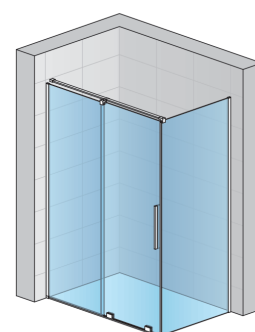

Informații standard

Seria	AMALIA
Modelul	D35S2+D35F1

Informații detaliate

Opțiuni ușă	D35S2
Latimi standard disponibile	1200, 1400, 1600, 1700, 1800 mm
Înălțime standard	2000 mm
Cea mai mare lățime (la comandă)	2000 mm
Cea mai mare înălțime (la comandă)	2250 mm
Variante de sticlă disponibile	07
Variante de profil disponibile	06,50
Preț net începând de la	3251 Ron

Paravan fix	D35F1
Latimi standard disponibile	800, 900, 1000 mm
Înălțime standard	2000 mm
Cea mai mare lățime (la comandă)	1200 mm
Cea mai mare înălțime (la comandă)	2250 mm
Variante de sticlă disponibile	07
Variante de profil disponibile	06,50
Preț net începând de la	1745 Ron

D35S2+D35F1

Variante de sticlă disponibile

 07
 Sticlă
 transparentă

Variante de profil disponibile

 06
 BLACK LINE

 50
 Șlefuit lucios